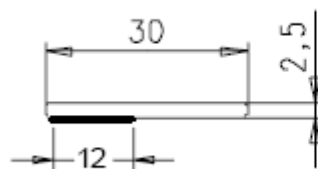

Profilo camerato spessore 5mm

1004

\* la confezione è di barre da 6mt  
per il taglio viene aggiunto un  
costo di 35Euro

profilo	colore disponibile	Prezzo x 6mt*
103		
	colore bianco	11,91 €
	colore golden oak	33,82 €
	colore noce	33,82 €
	bianco autoadesivo	12,65 €
profilo	colore disponibile	Prezzo x 6mt*
104		
	colore bianco	18,28 €
	colore golden oak	45,99 €
	colore noce	45,99 €
	bianco autoadesivo	20,49 €
profilo	colore disponibile	Prezzo x 6mt*
316		
	colore bianco	26,58 €
	colore golden oak	53,11 €
	colore noce	53,11 €

Profilo piatto – spessore 2,5mm

103

104

\* la confezione è di barre da 6mt  
per il taglio viene aggiunto un  
costo di 35Euro

profilo	colore disponibile	Prezzo x 6mt*
201		
	colore bianco	11,91 €
	colore golden oak	30,16 €
	colore noce	30,16 €
	bianco autoadesivo	13,98 €
profilo	colore disponibile	Prezzo x 6mt*
202		
	colore bianco	13,71 €
	colore golden oak	36,99 €
	colore noce	36,99 €
	bianco autoadesivo	16,34 €
profilo	colore disponibile	Prezzo x 6mt*
203		
	colore bianco	18,41 €
	colore golden oak	38,08 €
	colore noce	38,08 €
	bianco autoadesivo	21,04 €

\* la confezione è di barre da 6mt  
per il taglio viene aggiunto un  
costo di 35Euro

Profilo camerato spessore 7mm