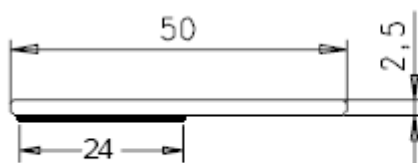

Profilo camerato spessore 5mm

1004

\* la confezione è di barre da 6mt  
per il taglio viene aggiunto un  
costo di 35Euro

profilo	colore disponibile	Prezzo x 6mt*
103		
	colore bianco	11,91 €
	colore golden oak	33,82 €
	colore noce	33,82 €
	bianco autoadesivo	12,65 €
profilo	colore disponibile	Prezzo x 6mt*
104		
	colore bianco	18,28 €
	colore golden oak	45,99 €
	colore noce	45,99 €
	bianco autoadesivo	20,49 €
profilo	colore disponibile	Prezzo x 6mt*
316		
	colore bianco	26,58 €
	colore golden oak	53,11 €
	colore noce	53,11 €

Profilo piatto – spessore 2,5mm

103

104

\* la confezione è di barre da 6mt  
per il taglio viene aggiunto un  
costo di 35Euro

profilo	colore disponibile	Prezzo x 6mt*
201		
	colore bianco	11,91 €
	colore golden oak	30,16 €
	colore noce	30,16 €
	bianco autoadesivo	13,98 €
profilo	colore disponibile	Prezzo x 6mt*
202		
	colore bianco	13,71 €
	colore golden oak	36,99 €
	colore noce	36,99 €
	bianco autoadesivo	16,34 €
profilo	colore disponibile	Prezzo x 6mt*
203		
	colore bianco	18,41 €
	colore golden oak	38,08 €
	colore noce	38,08 €
	bianco autoadesivo	21,04 €

\* la confezione è di barre da 6mt  
per il taglio viene aggiunto un  
costo di 35Euro

Profilo camerato spessore 7mm