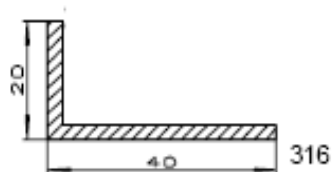

Profilo camerato spessore 5mm

1004

\* la confezione è di barre da 6mt  
per il taglio viene aggiunto un  
costo di 35Euro

profilo	colore disponibile	Prezzo x 6mt*
103		
	colore bianco	11,91 €
	colore golden oak	33,82 €
	colore noce	33,82 €
	bianco autoadesivo	12,65 €
profilo	colore disponibile	Prezzo x 6mt*
104		
	colore bianco	18,28 €
	colore golden oak	45,99 €
	colore noce	45,99 €
	bianco autoadesivo	20,49 €
profilo	colore disponibile	Prezzo x 6mt*
316		
	colore bianco	26,58 €
	colore golden oak	53,11 €
	colore noce	53,11 €

Profilo piatto – spessore 2,5mm

103

104

\* la confezione è di barre da 6mt  
per il taglio viene aggiunto un  
costo di 35Euro

profilo	colore disponibile	Prezzo x 6mt*
201		
	colore bianco	11,91 €
	colore golden oak	30,16 €
	colore noce	30,16 €
	bianco autoadesivo	13,98 €
profilo	colore disponibile	Prezzo x 6mt*
202		
	colore bianco	13,71 €
	colore golden oak	36,99 €
	colore noce	36,99 €
	bianco autoadesivo	16,34 €
profilo	colore disponibile	Prezzo x 6mt*
203		
	colore bianco	18,41 €
	colore golden oak	38,08 €
	colore noce	38,08 €
	bianco autoadesivo	21,04 €

\* la confezione è di barre da 6mt  
per il taglio viene aggiunto un  
costo di 35Euro

Profilo camerato spessore 7mm