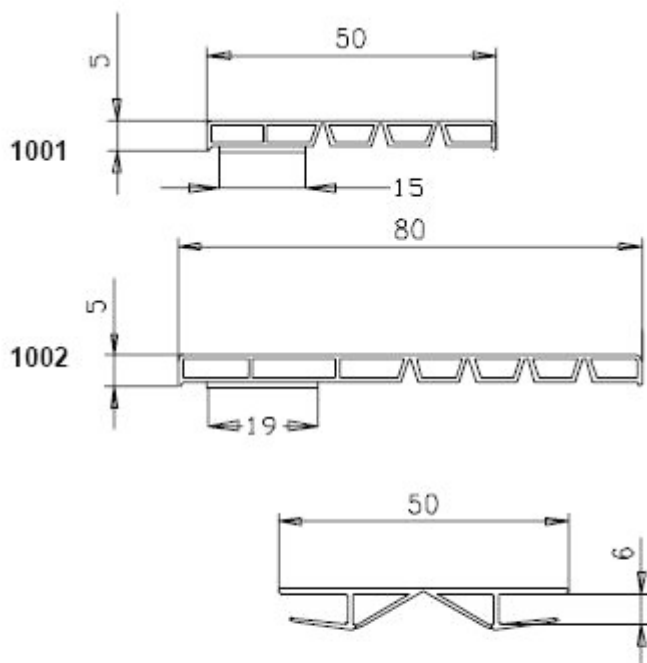

profilo	colore disponibile	Prezzo x 6mt*
1001		
	colore bianco	18,20 €
	colore golden oak	49,96 €
	colore noce	49,96 €
	bianco autoadesivo	20,84 €
profilo	colore disponibile	Prezzo x 6mt*
1002		
	colore bianco	26,12 €
	colore golden oak	66,58 €
	colore noce	66,58 €
	bianco autoadesivo	28,75 €
profilo	colore disponibile	Prezzo x 6mt*
1004		
	colore bianco	16,13 €
	colore golden oak	49,27 €
	colore noce	49,27 €

Profilo camerato spessore 5mm

1004

\* la confezione è di barre da 6mt  
per il taglio viene aggiunto un  
costo di 35Euro

profilo	colore disponibile	Prezzo x 6mt*
103		
	colore bianco	11,91 €
	colore golden oak	33,82 €
	colore noce	33,82 €
	bianco autoadesivo	12,65 €
profilo	colore disponibile	Prezzo x 6mt*
104		
	colore bianco	18,28 €
	colore golden oak	45,99 €
	colore noce	45,99 €
	bianco autoadesivo	20,49 €
profilo	colore disponibile	Prezzo x 6mt*
316		
	colore bianco	26,58 €
	colore golden oak	53,11 €
	colore noce	53,11 €

Profilo piatto – spessore 2,5mm

103

104

\* la confezione è di barre da 6mt  
per il taglio viene aggiunto un  
costo di 35Euro

profilo	colore disponibile	Prezzo x 6mt*
201		
	colore bianco	11,91 €
	colore golden oak	30,16 €
	colore noce	30,16 €
	bianco autoadesivo	13,98 €
profilo	colore disponibile	Prezzo x 6mt*
202		
	colore bianco	13,71 €
	colore golden oak	36,99 €
	colore noce	36,99 €
	bianco autoadesivo	16,34 €
profilo	colore disponibile	Prezzo x 6mt*
203		
	colore bianco	18,41 €
	colore golden oak	38,08 €
	colore noce	38,08 €
	bianco autoadesivo	21,04 €

\* la confezione è di barre da 6mt  
per il taglio viene aggiunto un  
costo di 35Euro

Profilo camerato spessore 7mm