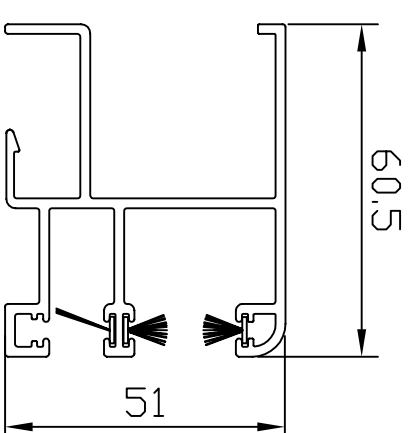

AK-P

195er ohne Insekt

AK-P

195er Insekt (verputzt)

Querschnitte Darstellung für Ministab

AK-P

245er ohne Insekt

AK-P

245er Insekt

Querschnitte Darstellung für Ministab

Mini-FS

Maxi-FS

Führungsschienen Aluminium
(Maße sind ca. Maße gerundet auf
halbe und ganze mm)

Kunststoff - FS

ALU - FS

Führungsschienen