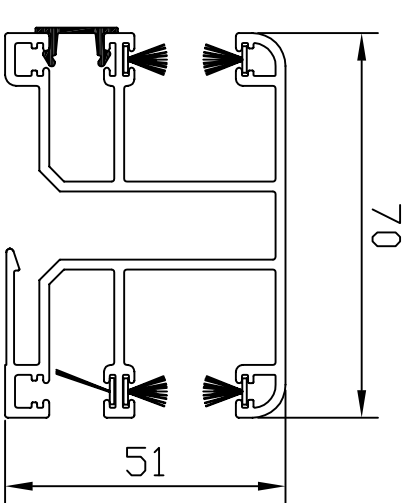

AK-P

195er ohne Insekt

AK-P

195er Insekt (verputzt)

Querschnitte Darstellung für Ministab

AK-P

245er ohne Insekt

AK-P

245er Insekt

Querschnitte Darstellung für Ministab

Mini-FS

Maxi-FS

Führungsschienen Aluminium
(Maße sind ca. Maße gerundet auf
halbe und ganze mm)

Kunststoff - FS

ALU - FS

Führungsschienen