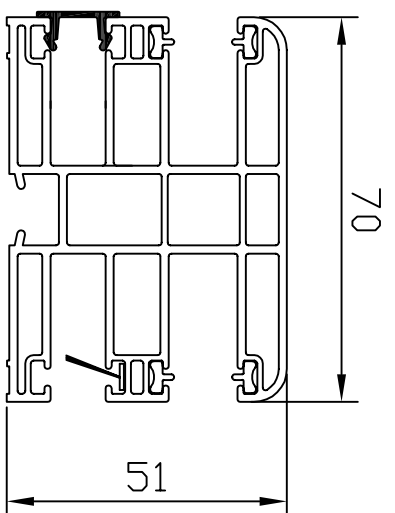

AK-P

195er ohne Insekt

AK-P

195er Insekt (verputzt)

Querschnitte Darstellung für Ministab

AK-P

245er ohne Insekt

AK-P

245er Insekt

Querschnitte Darstellung für Ministab

Mini-FS

Maxi-FS

Führungsschienen Aluminium
(Maße sind ca. Maße gerundet auf
halbe und ganze mm)

Kunststoff - FS

ALU - FS

Führungsschienen