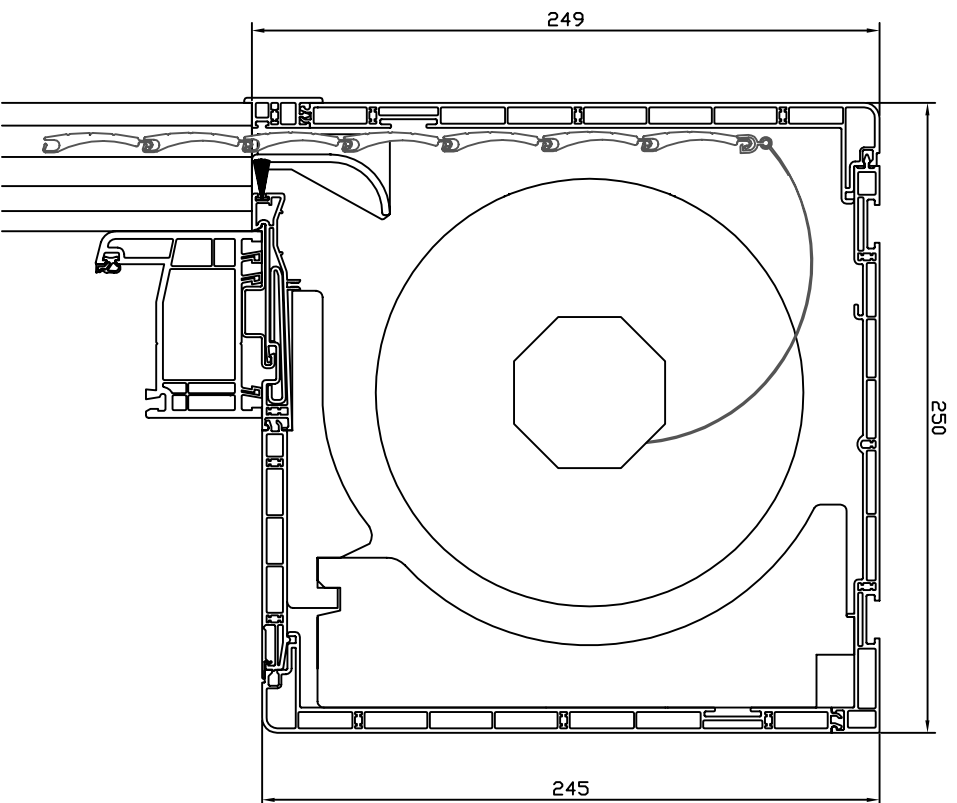

AK-P

195er ohne Insekt

AK-P

195er Insekt (verputzt)

Querschnitte Darstellung für Ministab

AK-P

245er ohne Insekt

AK-P

245er Insekt

Querschnitte Darstellung für Ministab

Mini-FS

Maxi-FS

Führungsschienen Aluminium
(Maße sind ca. Maße gerundet auf
halbe und ganze mm)

Kunststoff - FS

ALU - FS

Führungsschienen