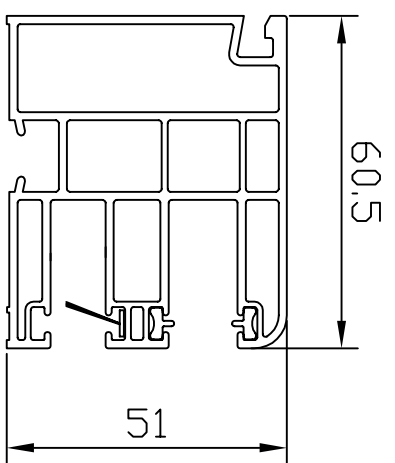

AK-P

195er ohne Insekt

AK-P

195er Insekt (verputzt)

Querschnitte Darstellung für Ministab

AK-P

245er ohne Insekt

AK-P

245er Insekt

Querschnitte Darstellung für Ministab

Mini-FS

Maxi-FS

Führungsschienen Aluminium
(Maße sind ca. Maße gerundet auf
halbe und ganze mm)

Kunststoff - FS

ALU - FS

Führungsschienen