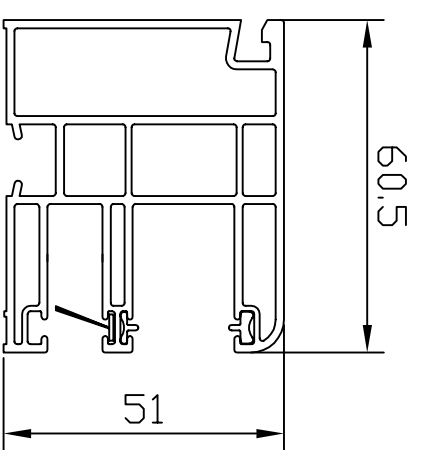

AK-P

195er ohne Insekt

AK-P

195er Insekt (verputzt)

Querschnitte Darstellung für Ministab

AK-P

245er ohne Insekt

AK-P

245er Insekt

Querschnitte Darstellung für Ministab

Mini-FS

Maxi-FS

Führungsschienen Aluminium
(Maße sind ca. Maße gerundet auf
halbe und ganze mm)

Kunststoff - FS

ALU - FS

Führungsschienen