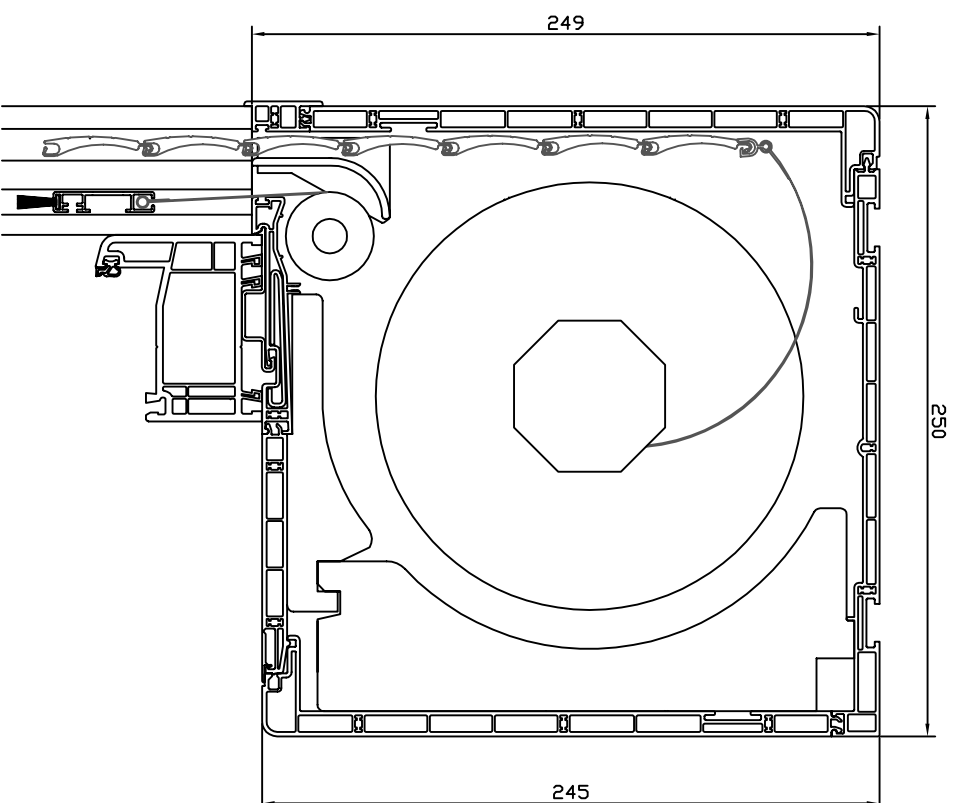

AK-P

195er ohne Insekt

AK-P

195er Insekt (verputzt)

Querschnitte Darstellung für Ministab

AK-P

245er ohne Insekt

AK-P

245er Insekt

Querschnitte Darstellung für Ministab

Mini-FS

Maxi-FS

Führungsschienen Aluminium
(Maße sind ca. Maße gerundet auf
halbe und ganze mm)

Kunststoff - FS

ALU - FS

Führungsschienen