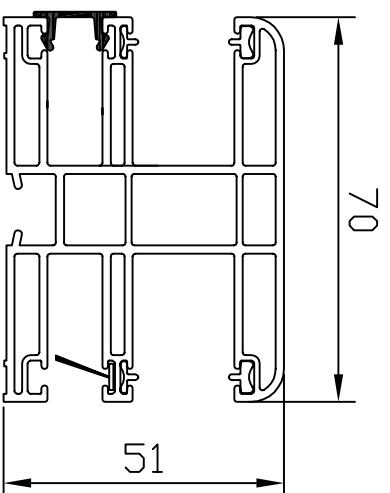

AK-P

195er ohne Insekt

AK-P

195er Insekt (verputzt)

Querschnitte Darstellung für Ministab

AK-P

245er ohne Insekt

AK-P

245er Insekt

Querschnitte Darstellung für Ministab

Mini-FS

Maxi-FS

Führungsschienen Aluminium
(Maße sind ca. Maße gerundet auf
halbe und ganze mm)

Kunststoff - FS

ALU - FS

Führungsschienen