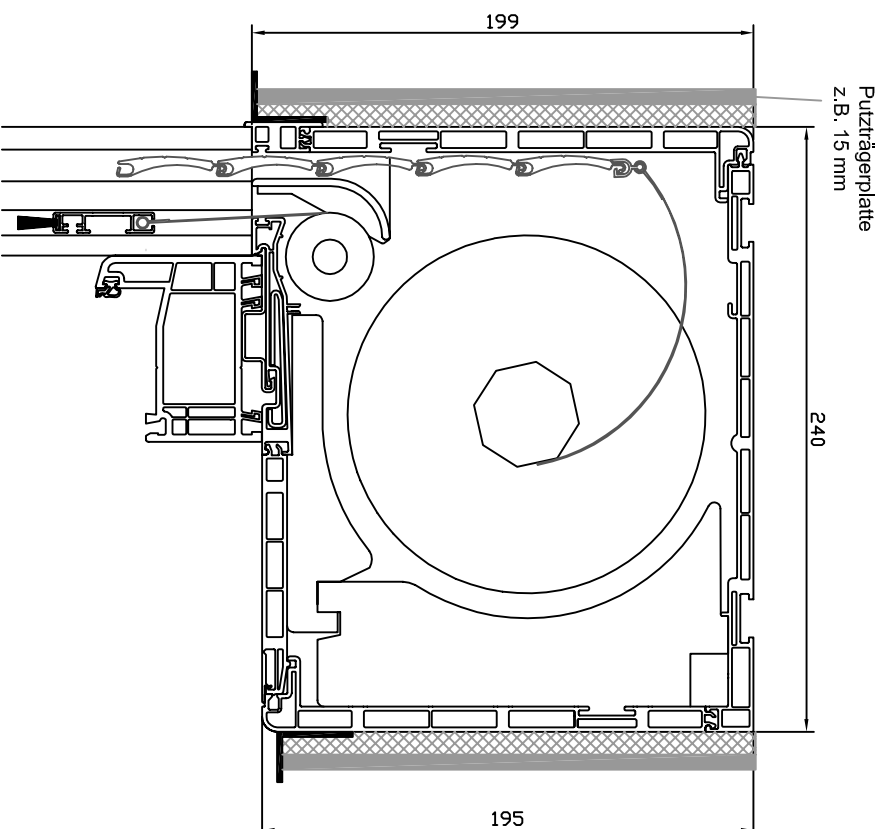

AK-P

195er ohne Insekt

AK-P

195er Insekt (verputzt)

Querschnitte Darstellung für Ministab

AK-P

245er ohne Insekt

AK-P

245er Insekt

Querschnitte Darstellung für Ministab

Mini-FS

Maxi-FS

Führungsschienen Aluminium
(Maße sind ca. Maße gerundet auf
halbe und ganze mm)

Kunststoff - FS

ALU - FS

Führungsschienen